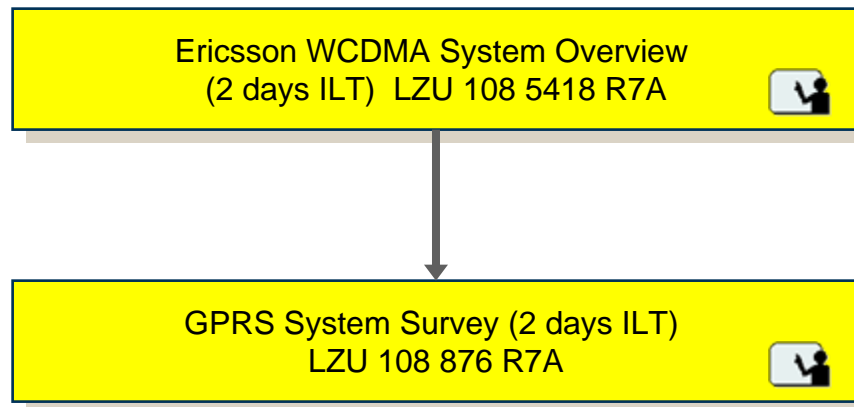

ATM & IP over ATM (3 days ILT)
LZU 108 6129 R1A

GSM / WCDMA / MSS - FUNDAMENTALS -

GSM Network Fundamentals

WCDMA Network Fundamentals

Mobile Softswitch Solution Fundamentals

Prerequisite Knowledge

Basic Telecommunication Knowledge