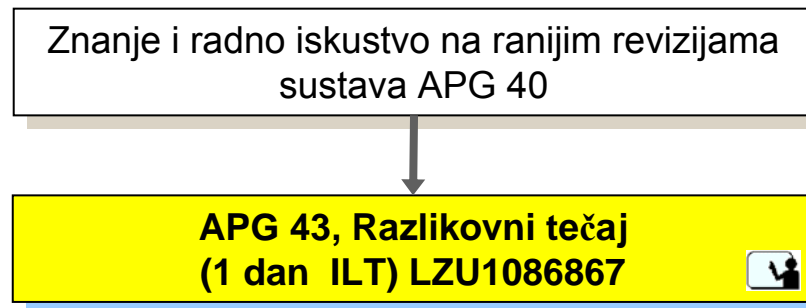

GSM BSS G10A

Trening programi

GSM BSS G10A

Razlikovni trening

GSM RAN BSS G10, Razlikovni trening

Radno iskustvo s revizijom GSM BSS 09

GSM BSS G10, Razlikovni tečaj,
(1 dan ILT) LZU1087752

APG 43, Razlike