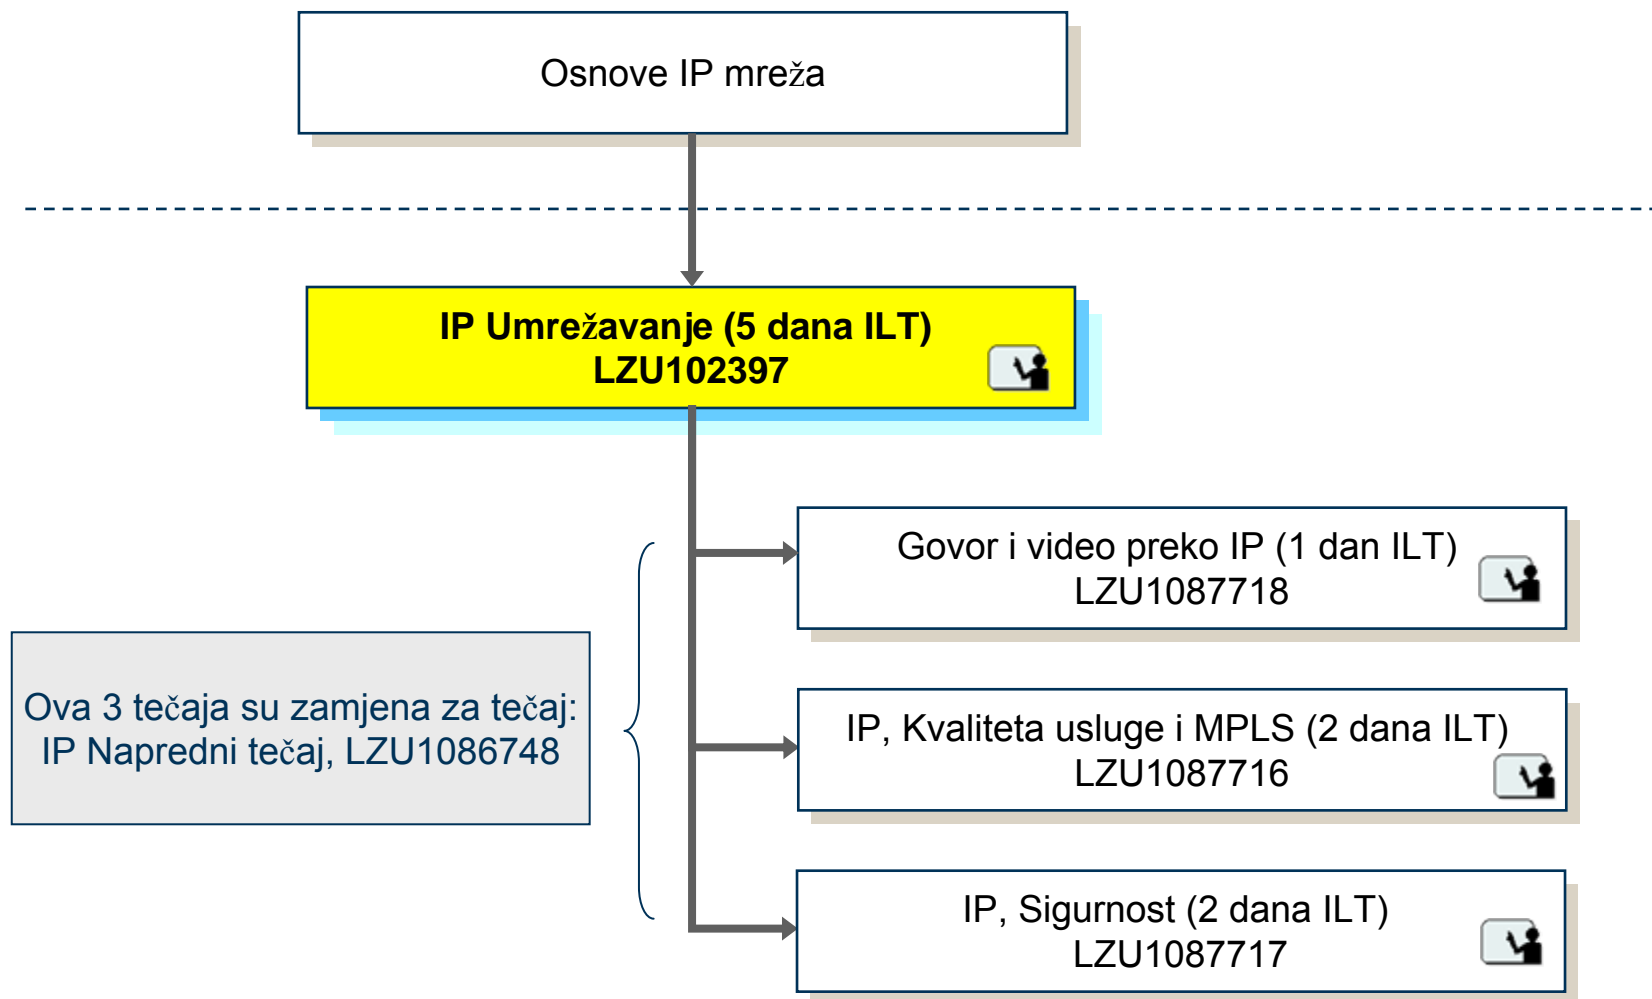

GSM BSS G10A

Trening programi

GSM BSS G10A

Razlikovni trening

GSM RAN BSS G10, Razlikovni trening

Radno iskustvo s revizijom GSM BSS 09

GSM BSS G10, Razlikovni tečaj,
(1 dan ILT) LZU1087752

APG 43, Razlike

GSM BSS G10A

Osnove

GSM, Osnove sustava

IP, Osnove

IP GSM Pristupna radio mreža

GSM BSS G10A

Terensko održavanje

GSM RBS 6000, Terensko održavanje