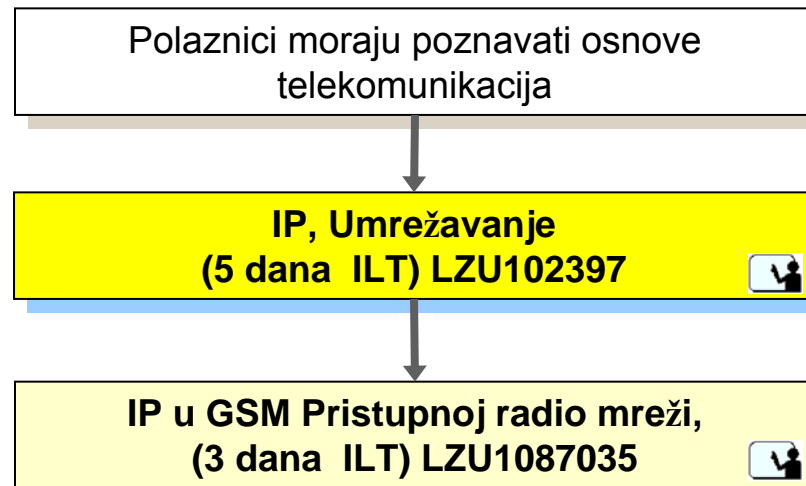

GSM BSS G10A

Osnove

GSM, Osnove sustava

IP, Osnove

IP GSM Pristupna radio mreža

GSM BSS G10A

Terensko održavanje

GSM RBS 6000, Terensko održavanje

SIU, Terensko održavanje

GSM BSC, Održavanje

GSM BSS G10A

Eksploatacija Mreže

GSM RAN, Nadzor Mreže

GSM BSS G10A RBS, Konfiguracija

APG 43, Eksploatacija i konfiguracija

APZ 212 55, Eksploatacija

GSM AXE, Eksploatacija, LZU 108 5024/2 ili
AXE, Eksploatacija i konfiguracija, LZU 108 6145

**APZ 212 55, Eksploatacija i održavanje,
(3 dana ILT) LZU1086847**

GSM BSC, Eksploatacija i konfiguracija

GSM BSS G10, GPRS/EDGE Signalizacija