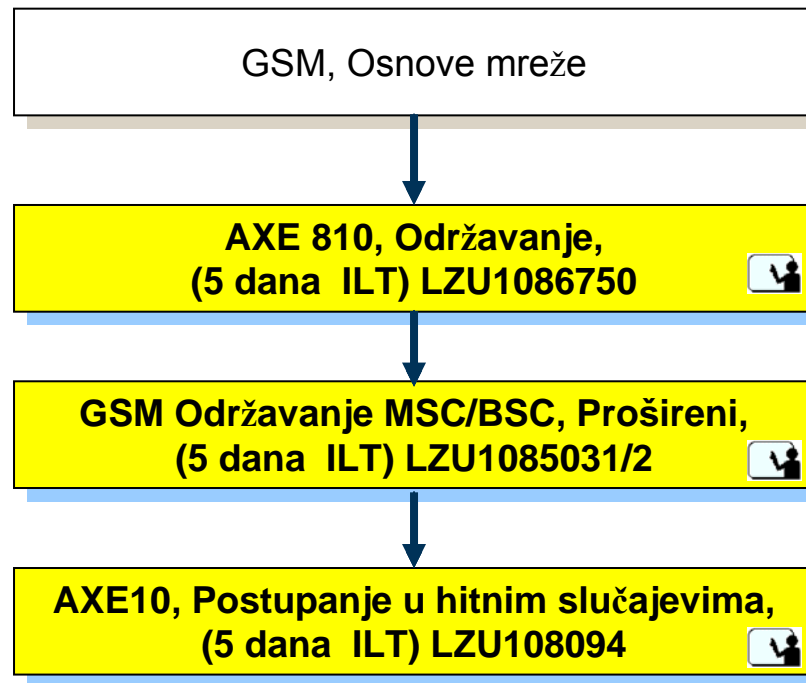

GSM BSS G10A

Osnove

GSM, Osnove sustava

IP, Osnove

IP GSM Pristupna radio mreža

GSM BSS G10A

Terensko održavanje

GSM RBS 6000, Terensko održavanje

SIU, Terensko održavanje

GSM BSC, Održavanje

GSM BSS G10A

Eksploatacija Mreže

GSM RAN, Nadzor Mreže

GSM BSS G10A RBS, Konfiguracija

APG 43, Eksploatacija i konfiguracija

APZ 212 55, Eksploatacija