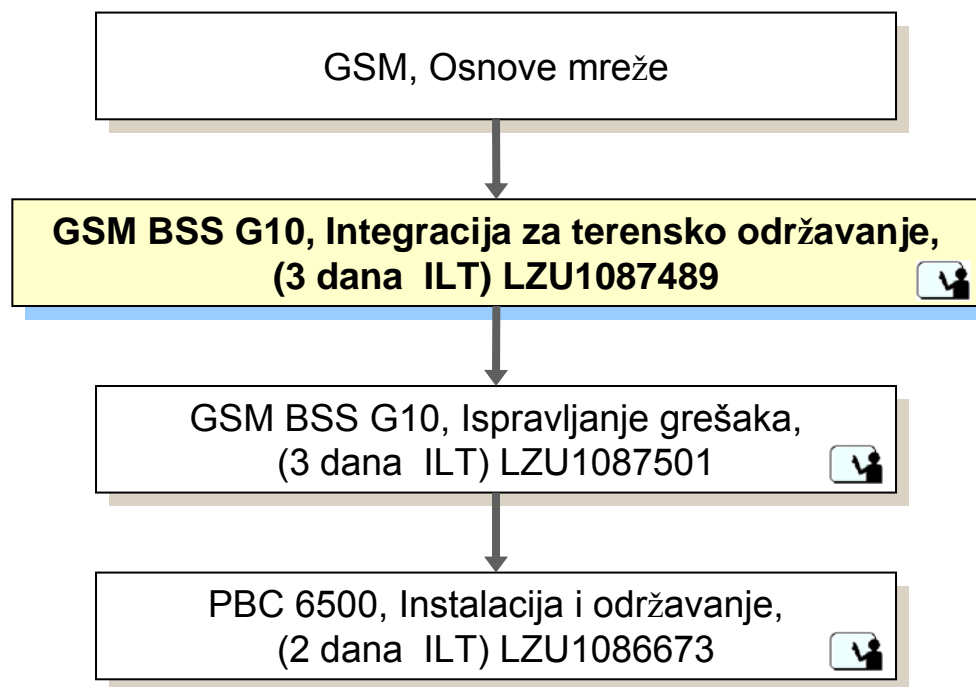

GSM BSS G10A

Osnove

GSM, Osnove sustava

IP, Osnove

IP GSM Pristupna radio mreža

GSM BSS G10A

Terensko održavanje

GSM RBS 6000, Terensko održavanje

SIU, Terensko održavanje

GSM BSC, Održavanje

GSM BSS G10A

Eksploatacija Mreže

GSM RAN, Nadzor Mreže

GSM BSS G10A RBS, Konfiguracija

APG 43, Eksploatacija i konfiguracija

APZ 212 55, Eksploatacija

GSM AXE, Eksploatacija, LZU 108 5024/2 ili
AXE, Eksploatacija i konfiguracija, LZU 108 6145

**APZ 212 55, Eksploatacija i održavanje,
(3 dana ILT) LZU1086847**

GSM BSC, Eksploatacija i konfiguracija

GSM BSS G10, GPRS/EDGE Signalizacija