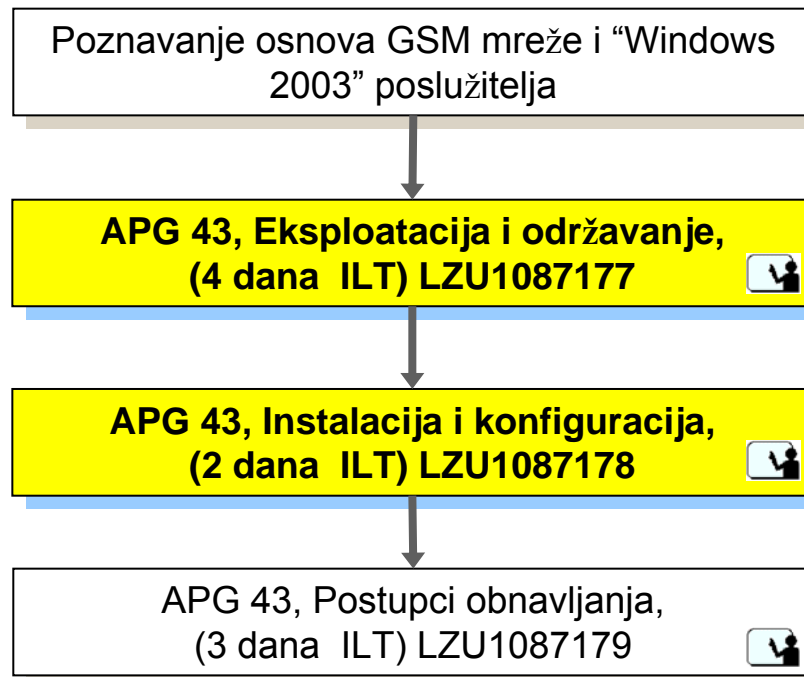

GSM BSS G10A

Osnove

GSM, Osnove sustava

IP, Osnove

IP GSM Pristupna radio mreža

GSM BSS G10A

Terensko održavanje

GSM RBS 6000, Terensko održavanje

SIU, Terensko održavanje

GSM BSC, Održavanje

GSM BSS G10A

Eksploatacija Mreže

GSM RAN, Nadzor Mreže

GSM BSS G10A RBS, Konfiguracija

APG 43, Eksploatacija i konfiguracija

APZ 212 55, Eksploatacija

GSM AXE, Eksploatacija, LZU 108 5024/2 ili
AXE, Eksploatacija i konfiguracija, LZU 108 6145

**APZ 212 55, Eksploatacija i održavanje,
(3 dana ILT) LZU1086847**

GSM BSC, Eksploatacija i konfiguracija

GSM BSS G10, GPRS/EDGE Signalizacija