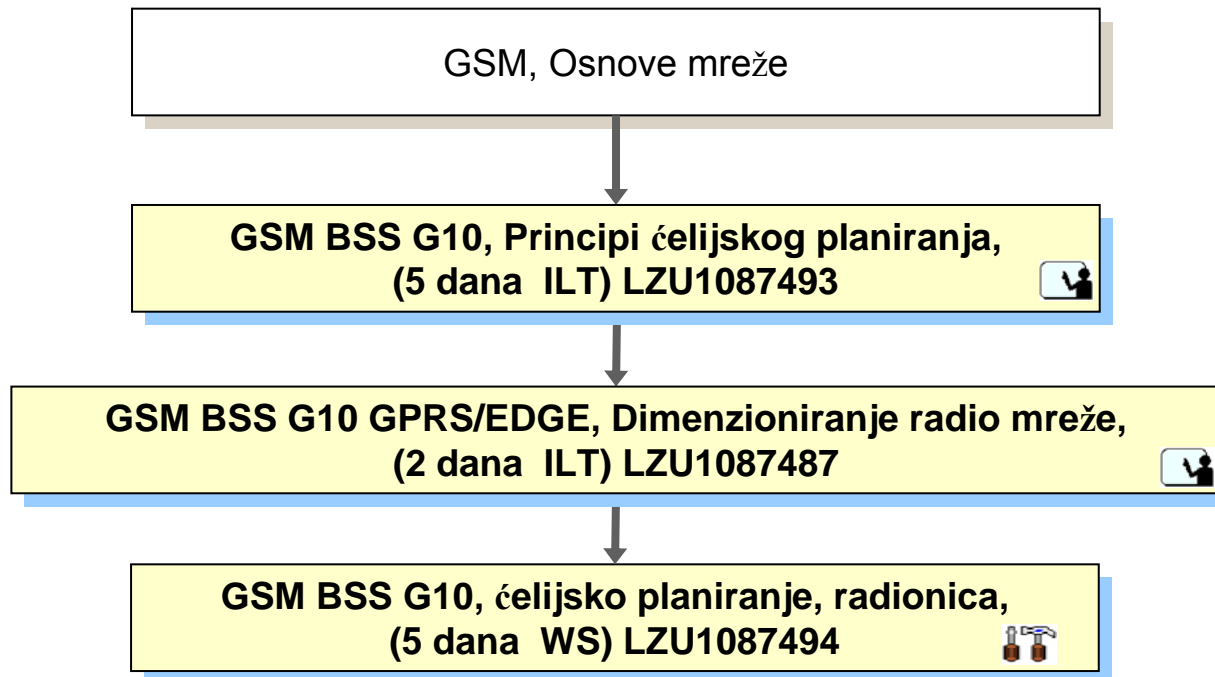

SIU, Terensko održavanje

GSM BSC, Održavanje

GSM BSS G10A

Eksploatacija Mreže

GSM RAN, Nadzor Mreže

GSM BSS G10A RBS, Konfiguracija

APG 43, Eksploatacija i konfiguracija

APZ 212 55, Eksploatacija

GSM AXE, Eksploatacija, LZU 108 5024/2 ili
AXE, Eksploatacija i konfiguracija, LZU 108 6145

**APZ 212 55, Eksploatacija i održavanje,
(3 dana ILT) LZU1086847**

GSM BSC, Eksploatacija i konfiguracija

GSM BSS G10, GPRS/EDGE Signalizacija

OSS-RC 10, Uvod

AXE, Eksploatacija uz korištenje OSS-RCa

GSM RAN BSS G10, Trening za pojedine značajke

SIU, Eksploatacija i konfiguracija

GSM BSS G10A

Razvoj mreže

GSM BSS 08, Dizajn mreže

GSM Radio mreža, statistika

GSM BSS G10, Optimiziranje radio mreže