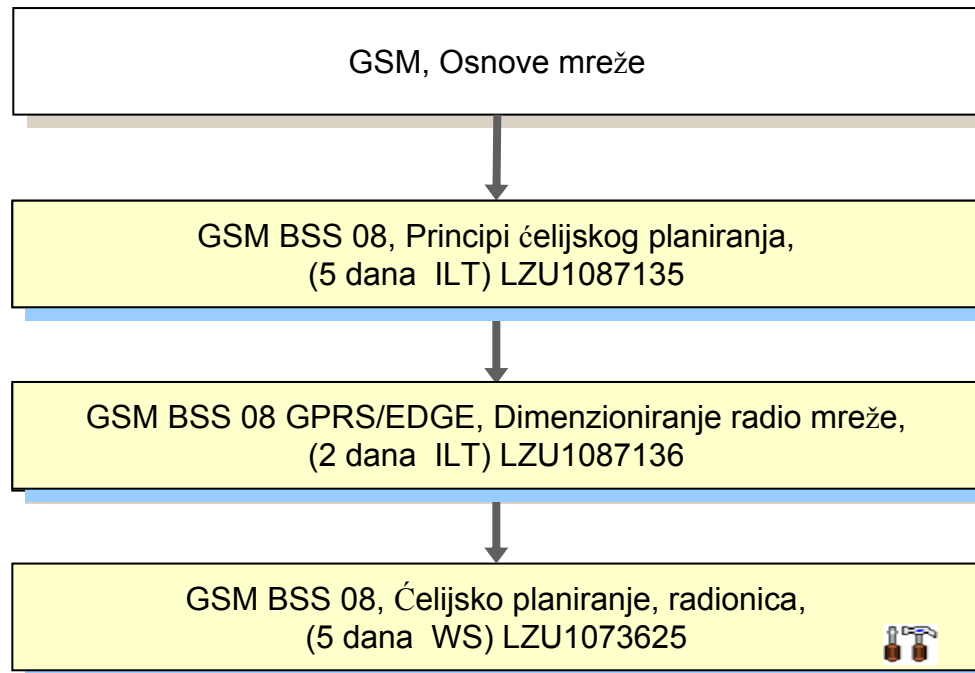

GSM BSS 08, Dizajn mreže