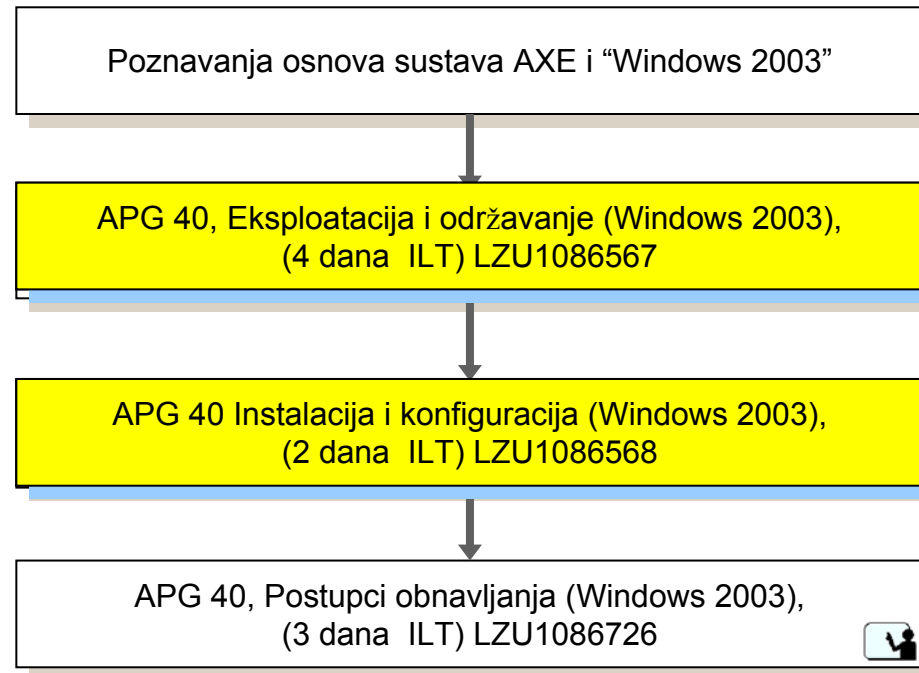

GSM BSS 08 RBS 2409, Terensko održavanje

SIU, Terensko održavanje

GSM, Osnove mreže
GSM BSS 08 RBS 2x06, Održavanje, LZU1087123
ili
GSM BSS 08 RBS 2X16, Održavanje, LZU1087125
ili
GSM BSS 08 RBS 2X16, Održavanje, razlike, LZU1087124
ili
GSM BSS 08 RBS 2111, Primjena i održavanje, LZU1087127

SIU, Terensko održavanje,
(1 dan ILT) LZU1087281

GSM BSC, Održavanje

GSM BSS 08B

Eksploatacija Mreže

GSM RAN, Nadzor Mreže

GSM BSS 08 RBS, Konfiguracija

APG 40, Eksploatacija i Konfiguracija

APG 43, Eksploatacija i konfiguracija

APZ 212 55, Eksploatacija

GSM AXE, Eksploatacija, LZU 108 5024/2 ili
AXE, Eksploatacija i konfiguracija, LZU 108 6145

APZ 212 55, Eksploatacija i održavanje,
(3 dana ILT) LZU1086847

GSM BSC, Eksploatacija i konfiguracija