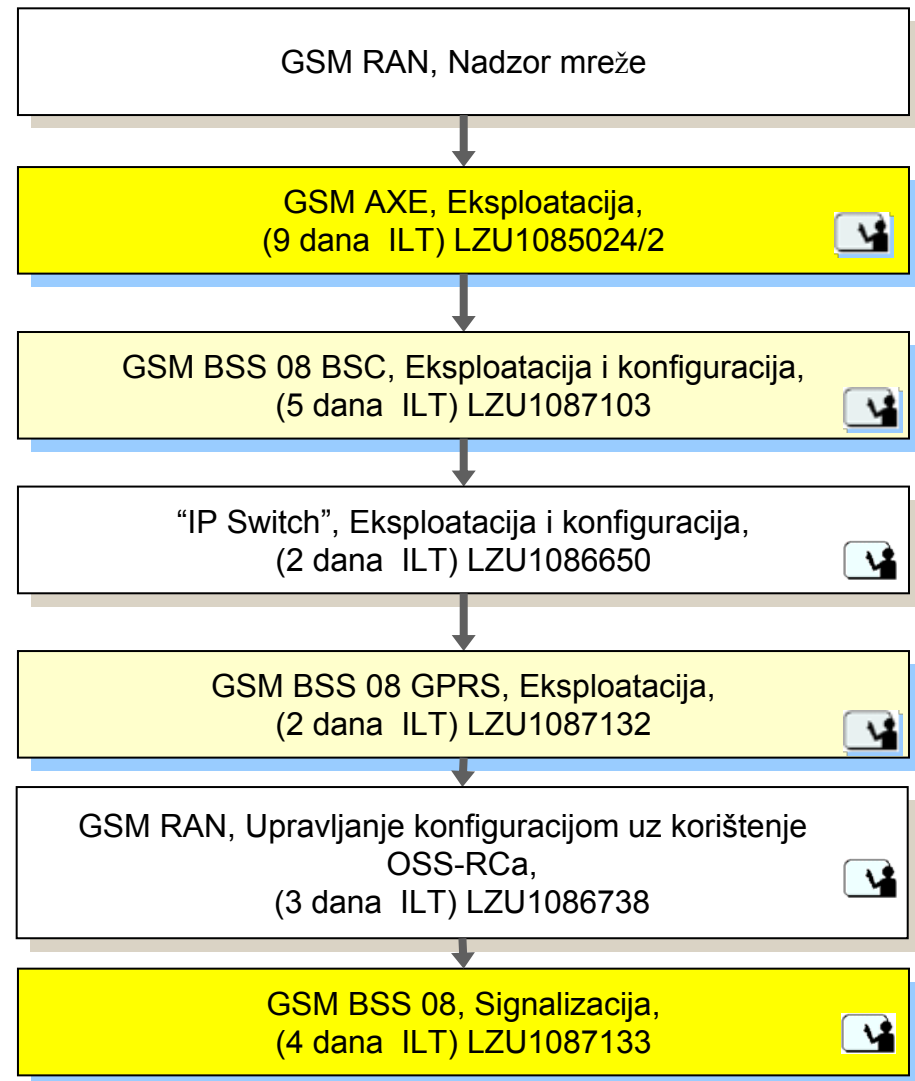

SIU, Terensko održavanje,
(1 dan ILT) LZU1087281

GSM BSC, Održavanje

GSM BSS 08B

Eksploatacija Mreže

GSM RAN, Nadzor Mreže

GSM BSS 08 RBS, Konfiguracija

APG 40, Eksploatacija i Konfiguracija

APG 43, Eksploatacija i konfiguracija

APZ 212 55, Eksploatacija

GSM AXE, Eksploatacija, LZU 108 5024/2 ili
AXE, Eksploatacija i konfiguracija, LZU 108 6145

APZ 212 55, Eksploatacija i održavanje,
(3 dana ILT) LZU1086847

GSM BSC, Eksploatacija i konfiguracija

GSM BSS 08, GPRS/EDGE Signalizacija

OSS-RC 5, Uvod

AXE, Eksploatacija uz korištenje OSS-RC 5

GSM RAN BSS 08, Trening za pojedine značajke

GSM FEMTO Ćelijsko rješenje, konfiguracija

SIU, Eksploatacija i konfiguracija