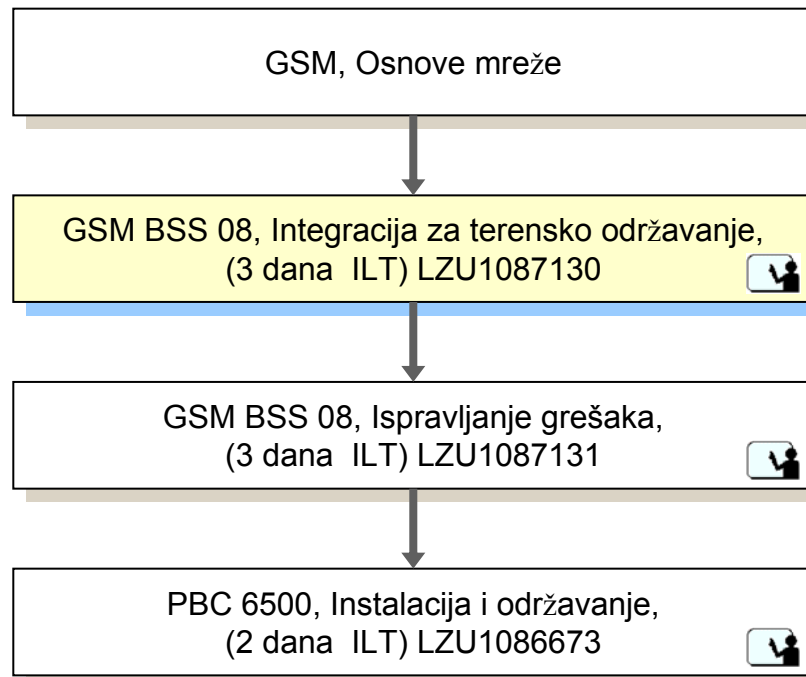

GSM, Osnove sustava

IP, Osnove

IP GSM Pristupna radio mreža

GSM BSS 08B

Terensko održavanje

GSM BSS 08 RBS 2x06, Terensko održavanje

GSM BSS 08 RBS 2x16, Terensko održavanje

GSM BSS 08 RBS 2111, Terensko održavanje

GSM BSS 08 RBS 2409, Terensko održavanje

SIU, Terensko održavanje

GSM, Osnove mreže
GSM BSS 08 RBS 2x06, Održavanje, LZU1087123
ili
GSM BSS 08 RBS 2X16, Održavanje, LZU1087125
ili
GSM BSS 08 RBS 2X16, Održavanje, razlike, LZU1087124
ili
GSM BSS 08 RBS 2111, Primjena i održavanje, LZU1087127

SIU, Terensko održavanje,
(1 dan ILT) LZU1087281

GSM BSC, Održavanje

GSM BSS 08B

Eksploatacija Mreže

GSM RAN, Nadzor Mreže

GSM BSS 08 RBS, Konfiguracija

APG 40, Eksploatacija i Konfiguracija

APG 43, Eksploatacija i konfiguracija

APZ 212 55, Eksploatacija

GSM AXE, Eksploatacija, LZU 108 5024/2 ili
AXE, Eksploatacija i konfiguracija, LZU 108 6145

APZ 212 55, Eksploatacija i održavanje,
(3 dana ILT) LZU1086847

GSM BSC, Eksploatacija i konfiguracija