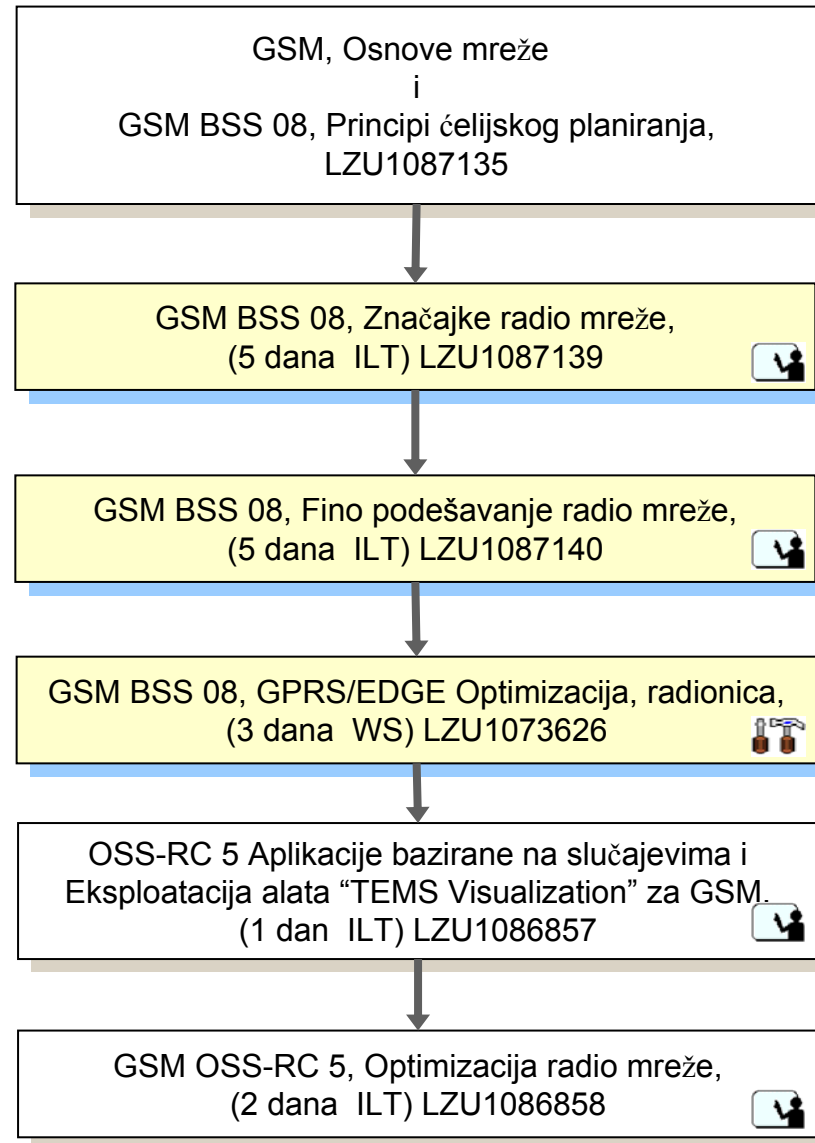

APZ 212 55, Eksploatacija

GSM AXE, Eksploatacija, LZU 108 5024/2 ili
AXE, Eksploatacija i konfiguracija, LZU 108 6145

APZ 212 55, Eksploatacija i održavanje,
(3 dana ILT) LZU1086847

GSM BSC, Eksploatacija i konfiguracija

GSM BSS 08, GPRS/EDGE Signalizacija

OSS-RC 5, Uvod

AXE, Eksploatacija uz korištenje OSS-RC 5

GSM RAN BSS 08, Trening za pojedine značajke

GSM FEMTO Ćelijsko rješenje, konfiguracija

SIU, Eksploatacija i konfiguracija

GSM BSS 08B

Razvoj mreže

GSM BSS 08, Dizajn mreže

GSM Radio mreža, statistika

GSM BSS 08, Optimiziranje radio mreže

GSM BSS 08 / WCDMA RAN P7, Optimizacija