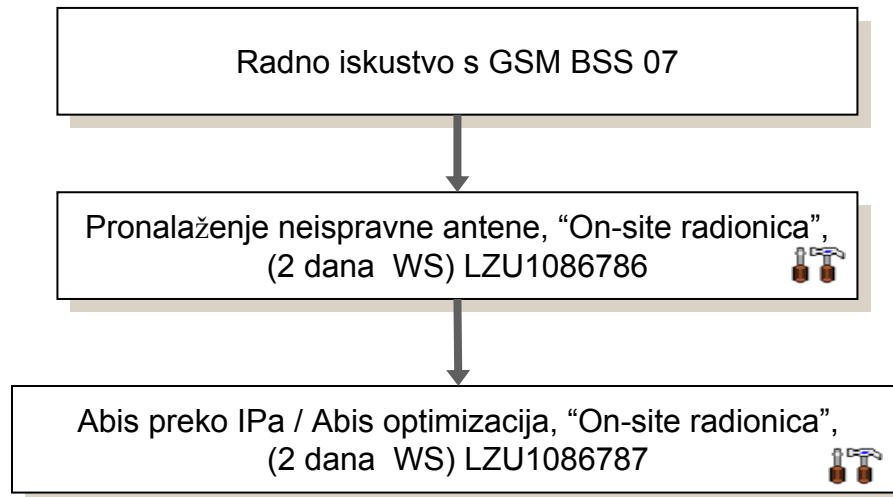

APZ 212 55, Eksploatacija

GSM AXE, Eksploatacija, LZU 108 5024/2 ili
AXE, Eksploatacija i konfiguracija, LZU 108 6145

APZ 212 55, Eksploatacija i održavanje,
(3 dana ILT) LZU1086847

GSM BSC, Eksploatacija i konfiguracija

GSM BSS 08, GPRS/EDGE Signalizacija

OSS-RC 5, Uvod

AXE, Eksploatacija uz korištenje OSS-RC 5

GSM RAN BSS 08, Trening za pojedine značajke

GSM FEMTO Ćelijsko rješenje, konfiguracija

SIU, Eksploatacija i konfiguracija