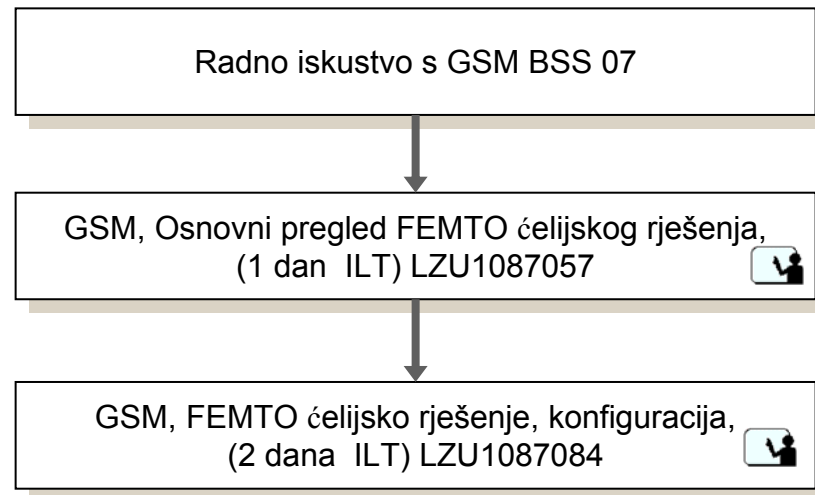

APZ 212 55, Eksploatacija

GSM AXE, Eksploatacija, LZU 108 5024/2 ili
AXE, Eksploatacija i konfiguracija, LZU 108 6145

APZ 212 55, Eksploatacija i održavanje,
(3 dana ILT) LZU1086847

GSM BSC, Eksploatacija i konfiguracija

GSM BSS 08, GPRS/EDGE Signalizacija

OSS-RC 5, Uvod

AXE, Eksploatacija uz korištenje OSS-RC 5

GSM RAN BSS 08, Trening za pojedine značajke

GSM FEMTO Ćelijsko rješenje, konfiguracija

SIU, Eksploatacija i konfiguracija