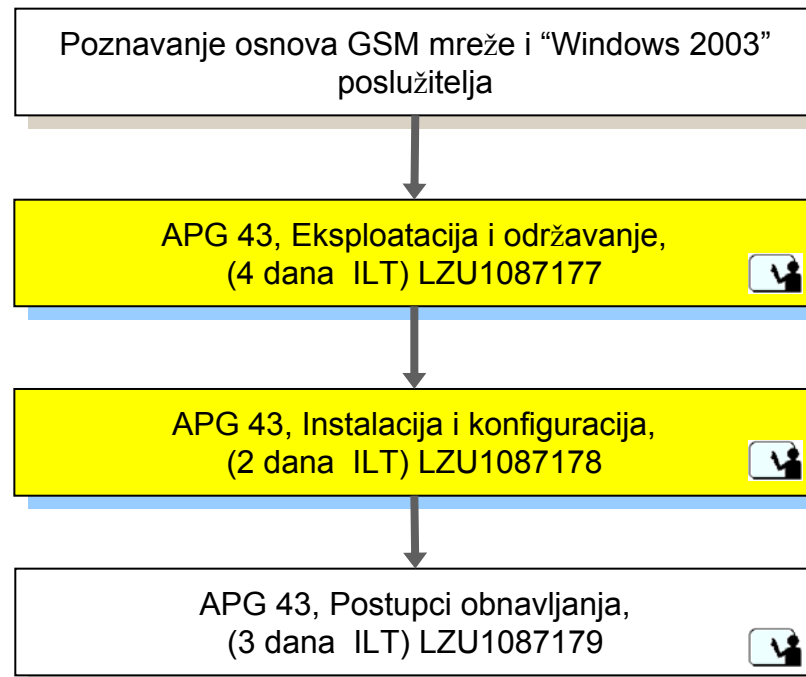

GSM, Osnove sustava

IP, Osnove

IP GSM Pristupna radio mreža

GSM BSS 08B

Terensko održavanje

GSM BSS 08 RBS 2x06, Terensko održavanje

GSM BSS 08 RBS 2x16, Terensko održavanje

GSM BSS 08 RBS 2111, Terensko održavanje

GSM BSS 08 RBS 2409, Terensko održavanje

SIU, Terensko održavanje

GSM, Osnove mreže
GSM BSS 08 RBS 2x06, Održavanje, LZU1087123
ili
GSM BSS 08 RBS 2X16, Održavanje, LZU1087125
ili
GSM BSS 08 RBS 2X16, Održavanje, razlike, LZU1087124
ili
GSM BSS 08 RBS 2111, Primjena i održavanje, LZU1087127

SIU, Terensko održavanje,
(1 dan ILT) LZU1087281

GSM BSC, Održavanje

GSM BSS 08B

Eksploatacija Mreže

GSM RAN, Nadzor Mreže

GSM BSS 08 RBS, Konfiguracija

APG 40, Eksploatacija i Konfiguracija

APG 43, Eksploatacija i konfiguracija

APZ 212 55, Eksploatacija

GSM AXE, Eksploatacija, LZU 108 5024/2 ili
AXE, Eksploatacija i konfiguracija, LZU 108 6145

APZ 212 55, Eksploatacija i održavanje,
(3 dana ILT) LZU1086847

GSM BSC, Eksploatacija i konfiguracija