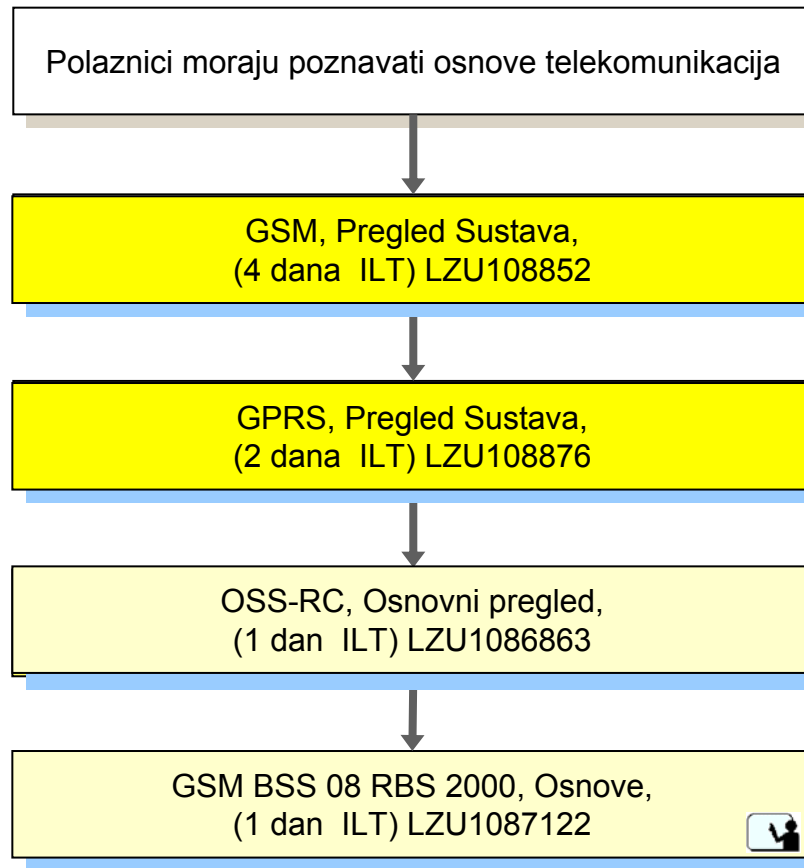

GSM BSS 08B

Trening programi

GSM BSS 08B

Razlikovni trening

GSM RAN BSS 08, Razlikovni trening

APG 43, Razlike

GSM BSS 08B

Osnove

GSM, Osnove sustava

IP, Osnove

IP GSM Pristupna radio mreža

GSM BSS 08B

Terensko održavanje

GSM BSS 08 RBS 2x06, Terensko održavanje

GSM BSS 08 RBS 2x16, Terensko održavanje

GSM BSS 08 RBS 2111, Terensko održavanje

GSM BSS 08 RBS 2409, Terensko održavanje

SIU, Terensko održavanje

GSM, Osnove mreže
GSM BSS 08 RBS 2x06, Održavanje, LZU1087123
ili
GSM BSS 08 RBS 2X16, Održavanje, LZU1087125
ili
GSM BSS 08 RBS 2X16, Održavanje, razlike, LZU1087124
ili
GSM BSS 08 RBS 2111, Primjena i održavanje, LZU1087127