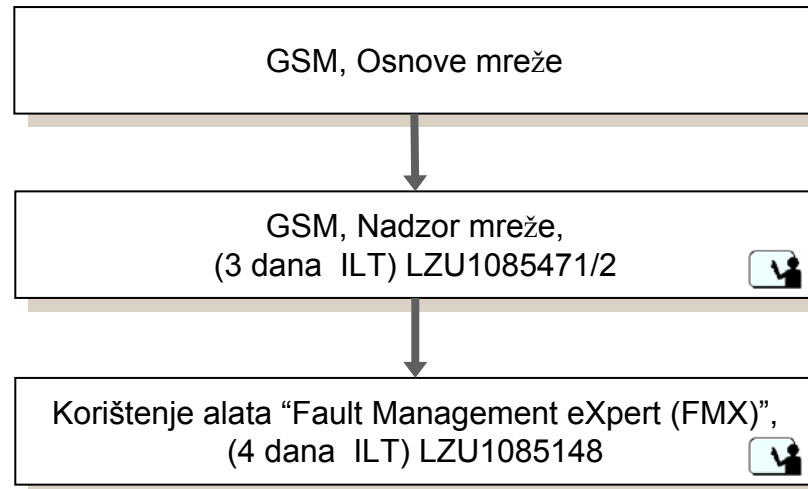

GSM BSS 08 RBS 2409, Terensko održavanje

SIU, Terensko održavanje

GSM, Osnove mreže
GSM BSS 08 RBS 2x06, Održavanje, LZU1087123
ili
GSM BSS 08 RBS 2X16, Održavanje, LZU1087125
ili
GSM BSS 08 RBS 2X16, Održavanje, razlike, LZU1087124
ili
GSM BSS 08 RBS 2111, Primjena i održavanje, LZU1087127

SIU, Terensko održavanje,
(1 dan ILT) LZU1087281

GSM BSC, Održavanje

GSM BSS 08B

Eksploatacija Mreže

GSM RAN, Nadzor Mreže

GSM BSS 08 RBS, Konfiguracija

APG 40, Eksploatacija i Konfiguracija

APG 43, Eksploatacija i konfiguracija

APZ 212 55, Eksploatacija

GSM AXE, Eksploatacija, LZU 108 5024/2 ili
AXE, Eksploatacija i konfiguracija, LZU 108 6145

APZ 212 55, Eksploatacija i održavanje,
(3 dana ILT) LZU1086847

GSM BSC, Eksploatacija i konfiguracija