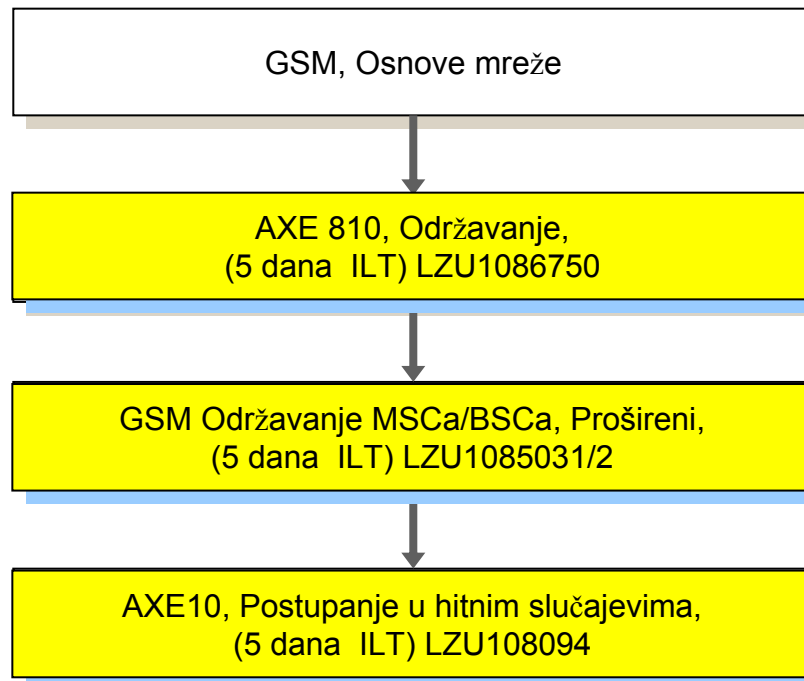

GSM, Osnove sustava

IP, Osnove

IP GSM Pristupna radio mreža

GSM BSS 08B

Terensko održavanje

GSM BSS 08 RBS 2x06, Terensko održavanje

GSM BSS 08 RBS 2x16, Terensko održavanje

GSM BSS 08 RBS 2111, Terensko održavanje

GSM BSS 08 RBS 2409, Terensko održavanje

SIU, Terensko održavanje

GSM, Osnove mreže
GSM BSS 08 RBS 2x06, Održavanje, LZU1087123
ili
GSM BSS 08 RBS 2X16, Održavanje, LZU1087125
ili
GSM BSS 08 RBS 2X16, Održavanje, razlike, LZU1087124
ili
GSM BSS 08 RBS 2111, Primjena i održavanje, LZU1087127

SIU, Terensko održavanje,
(1 dan ILT) LZU1087281

GSM BSC, Održavanje

GSM BSS 08B

Eksploatacija Mreže

GSM RAN, Nadzor Mreže

GSM BSS 08 RBS, Konfiguracija

APG 40, Eksploatacija i Konfiguracija

APG 43, Eksploatacija i konfiguracija