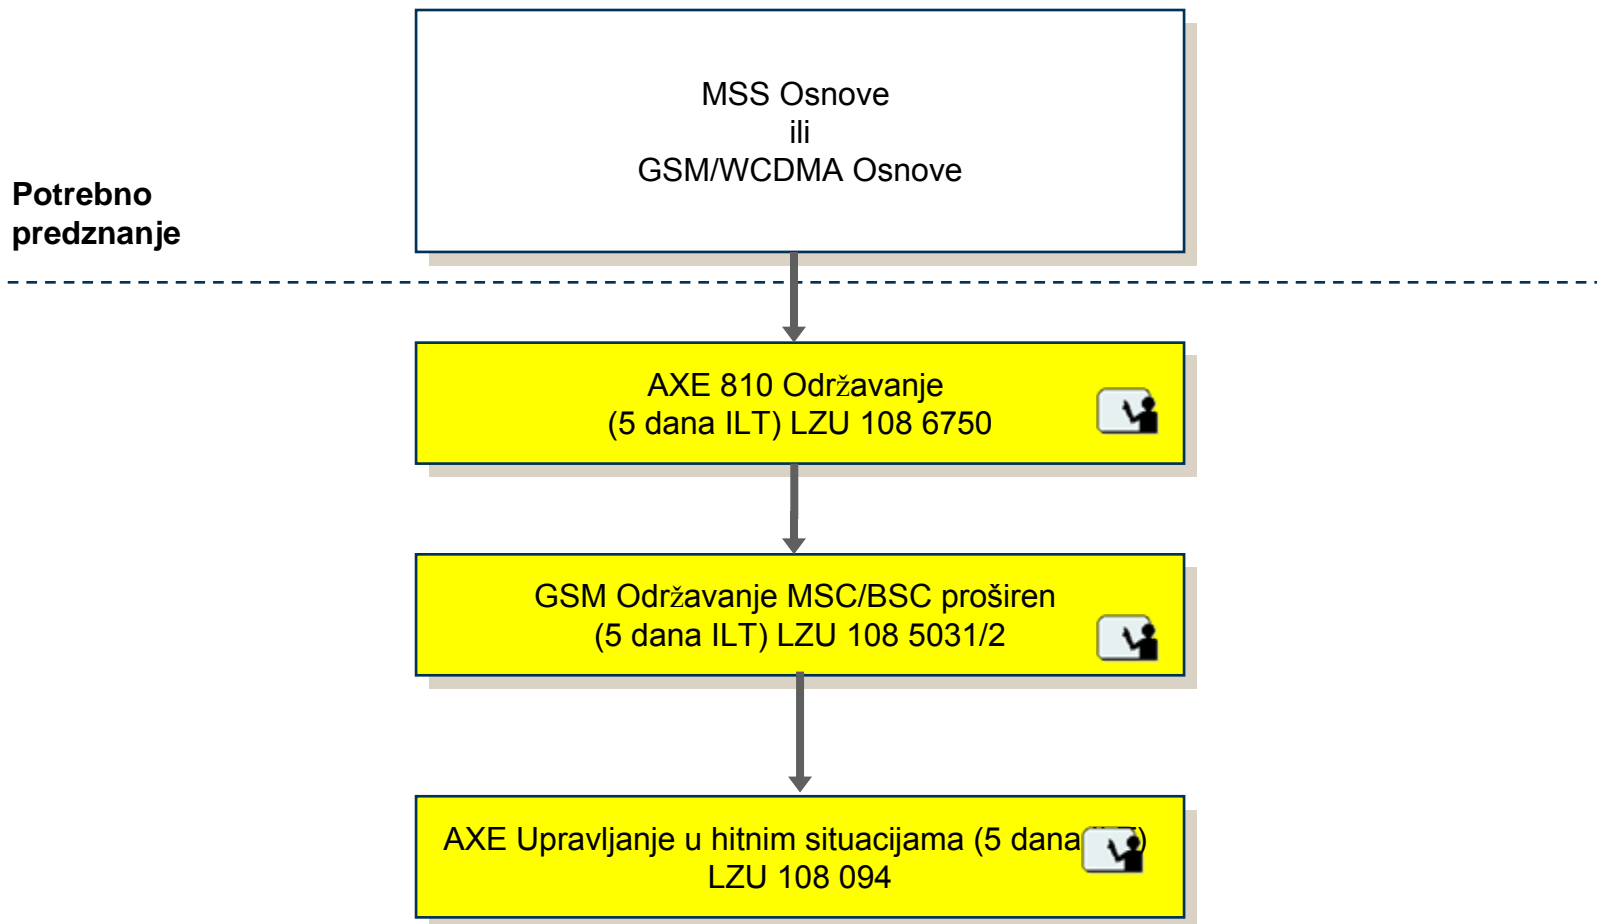

# Integrated Site 3.1 Osnove

**Potrebno  
predznanje**

Osnovno AXE i IP znanje

Integrated Site 3.1 Pregled (1 dan ILT)  
LZU 108 7566

Samo za  
MSC-S BC

# MSC-S R14.1 Blade Cluster Osnove

**Potrebno  
predznanje**

MSS R6.1 Pregled LZU108 8004  
preporučeno  
IS 3.1 Pregled LZU108 7566

MSC-S R14.1 Blade Cluster Pregled (1 dan ILT)  
LZU 108 8003

# Održavanje

# GSM MSC/MSC-S Održavanje