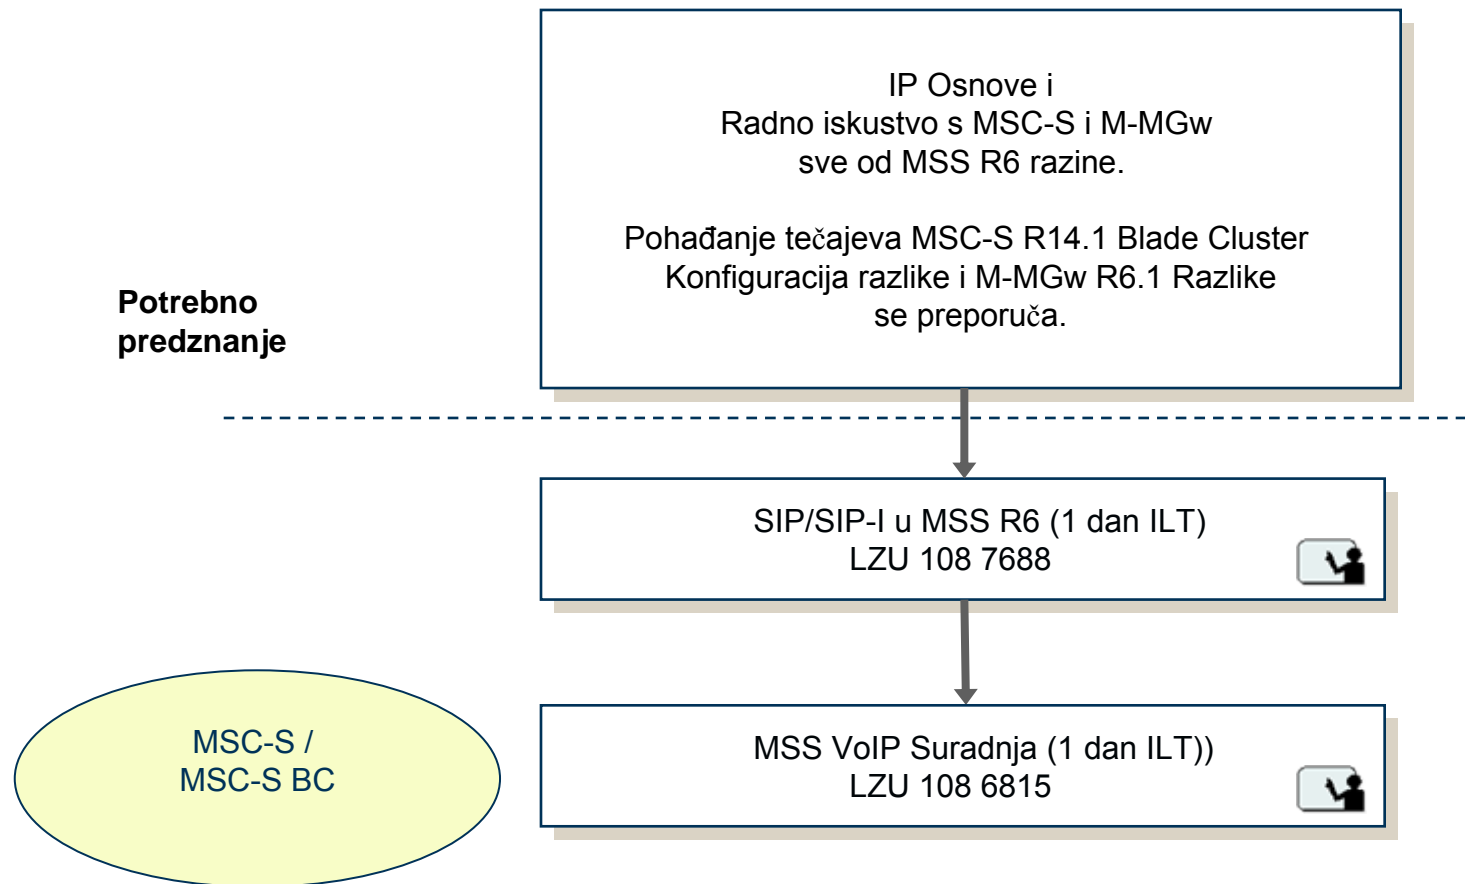

# MSS R6.1 Signalizacija

# SIGTRAN Uvod

**Potrebno  
predznanje**

Kompetencije u SS7 signalizaciji i konfiguriranju  
signalizacije u AXE

MSS SIGTRAN Radionica (2 dana ILT)  
LZU 108 7654

MSC-S /  
MSC-S BC

# MSS VoIP Suradnja