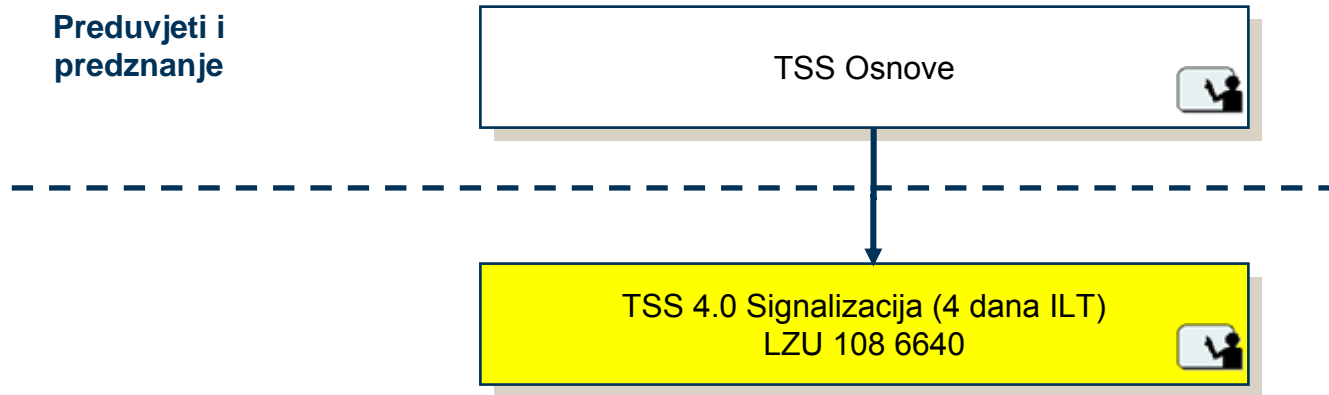

TSS Konfiguracija signalizacijske mreže