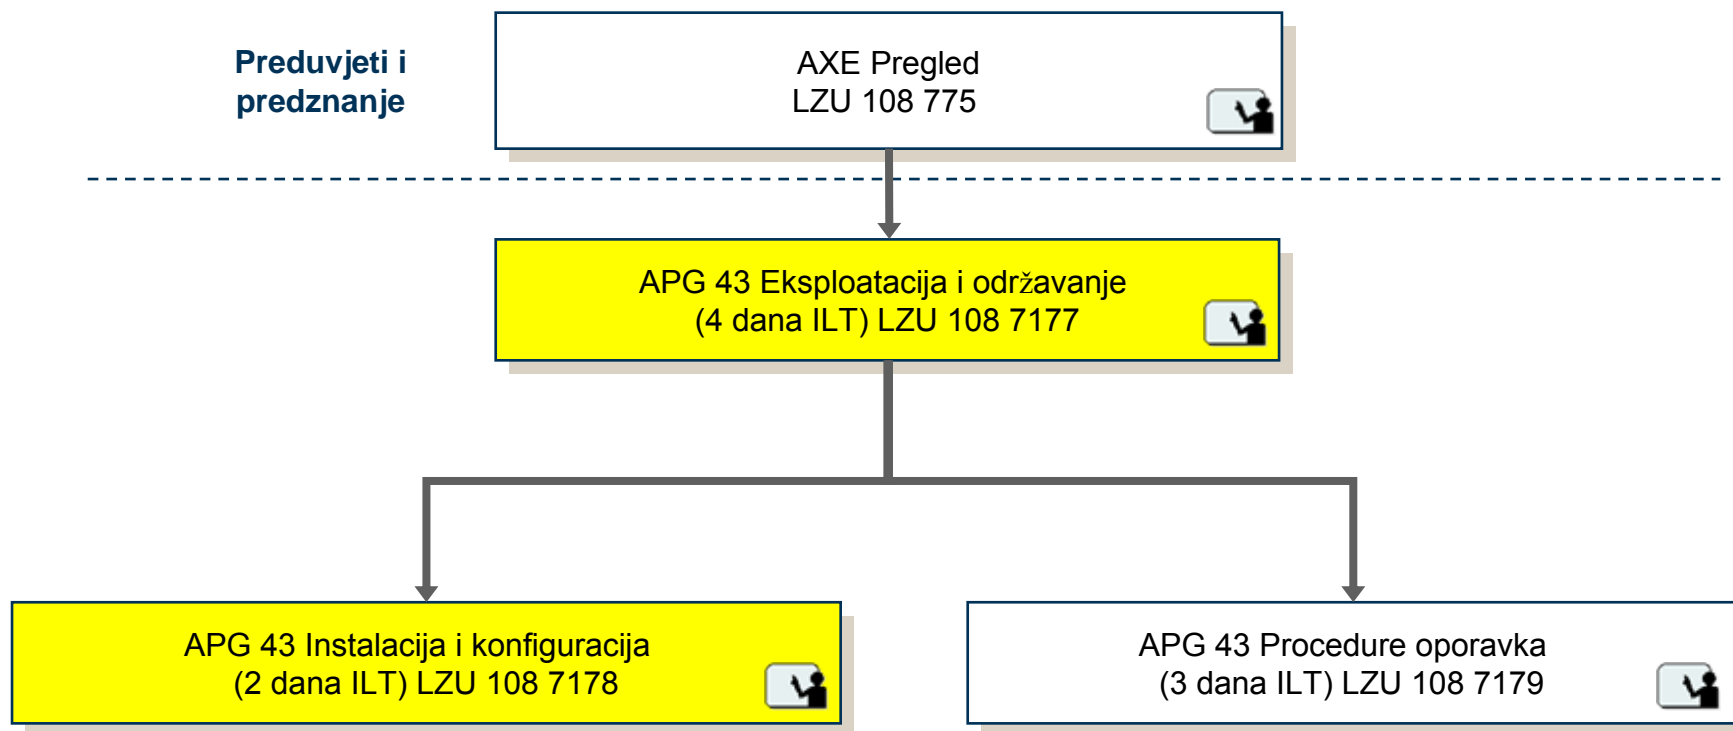

APG 43 Eksploatacija čvora i konfiguracija