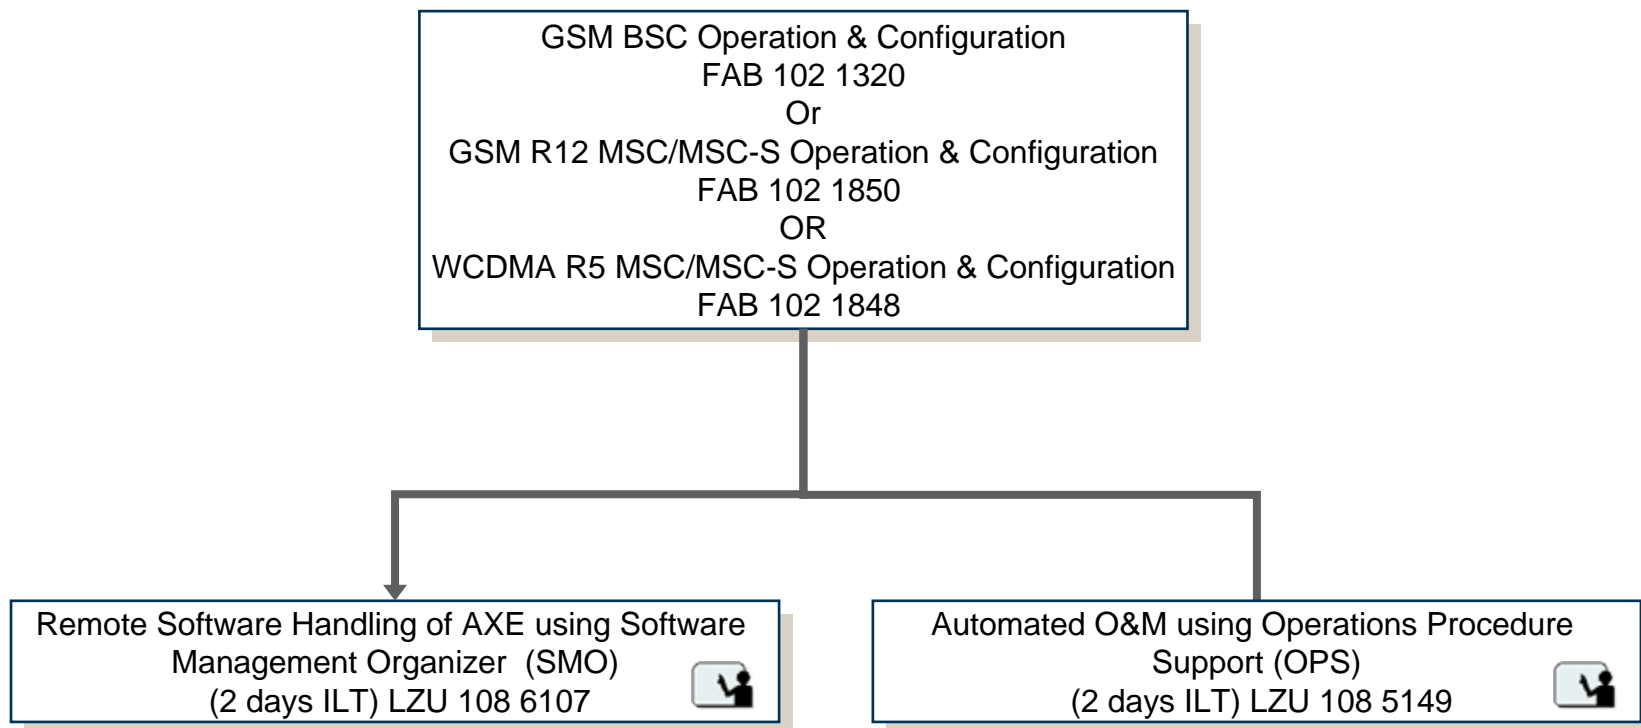

(FAB 102 1379 R1A)

GSM RAN BSS 06 Feature Training

(FAB 102 1937 R1A)

AXE Operation with OSS-RC 5

(FAB 102 2068S R1A)

GSM Radio Access Network

– Network Development -

GSM BSS 07 Network Design

(FAB 102 1425 R2A)

**Prerequisite
Knowledge**

GSM Network Fundamentals
FAB 102 1465 R2A or FAB 102 1947 R2A

GSM BSS 07 Cell Planning Principles
(5 days ILT) LZU 108 6876 R1A

GSM BSS 07 GPRS/EDGE Radio
Network Dimensioning
(2 days ILT) LZU 108 6877 R1A