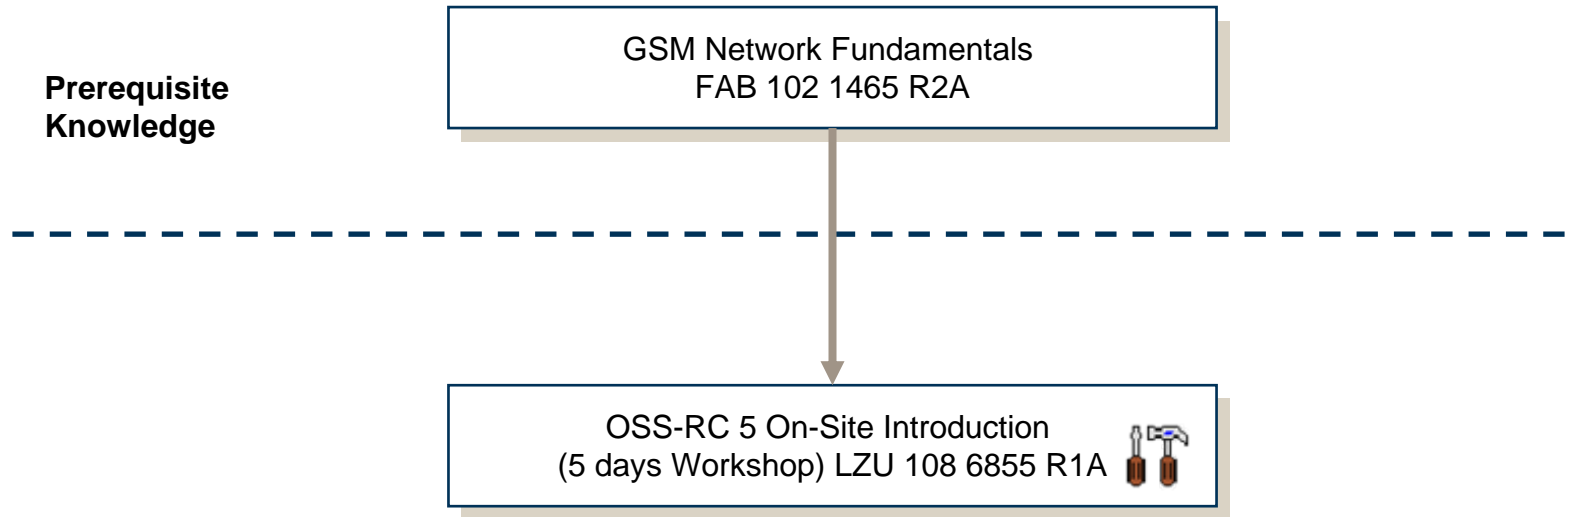

OSS RC Introduction

(FAB 102 1379 R1A)