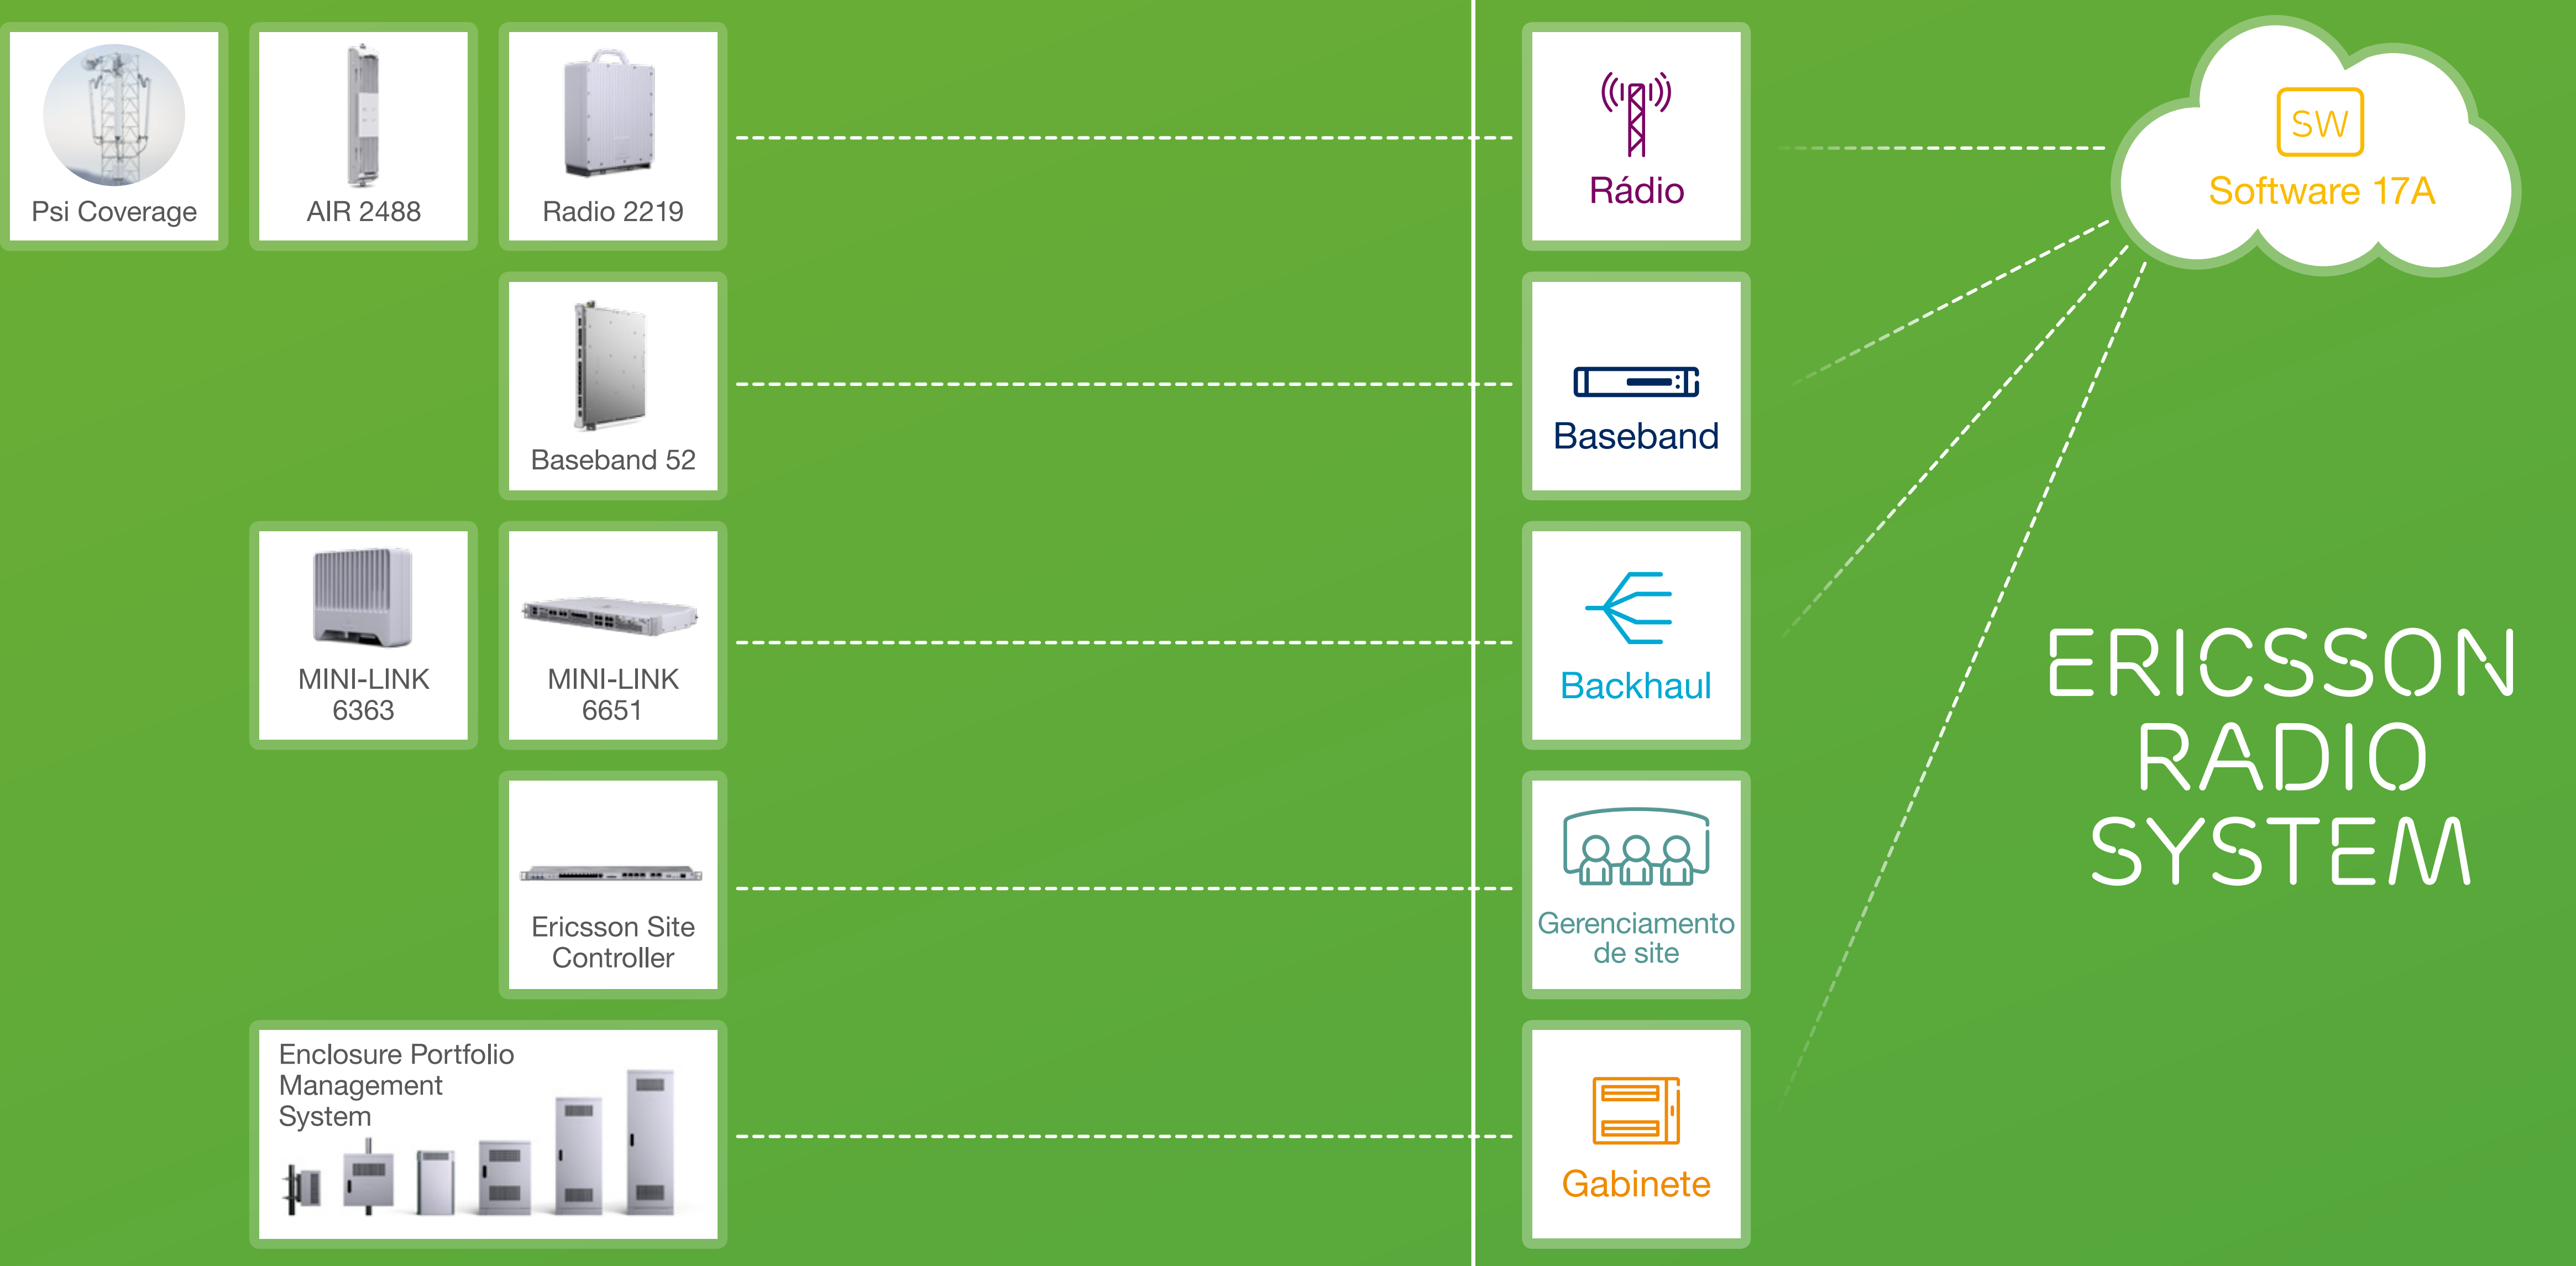

JUNTE-SE À PRÓXIMA ONDA

DESEMPENHO

OFERECER UMA EXPERIÊNCIA EXCELENTE AO USUÁRIO

20X EXPERIÊNCIA DO USUÁRIO

A VELOCIDADE FAZ A DIFERENÇA NA EXPERIÊNCIA DO USUÁRIO

INOVAÇÃO

INVISTA ONDE FAZ MAIS DIFERENÇA

IDENTIFICAR RAPIDAMENTE SITES COM A MAIORIA DOS DISPOSITIVOS MBB, UTILIZANDO FERRAMENTAS ERICSSON

2X ROI ACELERADO

UM NOVO CONJUNTO DE SOLUÇÕES ALTAMENTE EFICIENTES

EFICIÊNCIA

CONSTRUIR CUSTOS EFICAZES COBERTURA MBB

40% DE ECONOMIA DE TCO

DESENCARDEIA O PRÓXIMO BILHÃO